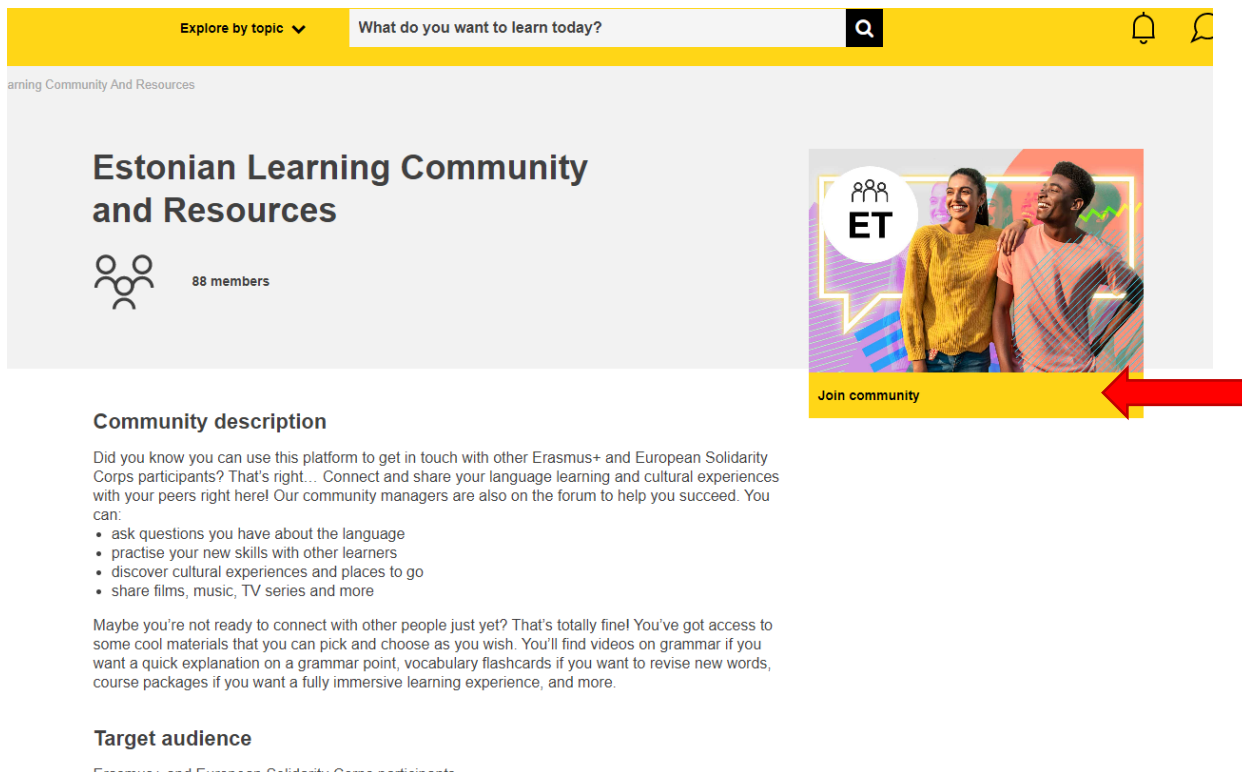

1. Aby przystąpić do kursu językowego należy wejść na główną stronę Akademii <https://academy.europa.eu/> oraz znaleźć zakładkę „New communities to discover” / „Nowe społeczności do odkrycia” oraz kliknąć przycisk „more communities”/„więcej społeczności”

2. Po przekierowaniu należy znaleźć kurs języka angielskiego „ENGLISH LEARNING COMMUNITY AND RESOURCES” i kliknąć w tytuł.

3. Kolejno należy kliknąć „JOIN COMMUNITY” / „DOŁĄCZ DO SPOŁECZNOŚCI”

4. Aby wypełnić test językowy należy na stronie przesunąć kursorem w dół i znaleźć obrazek z podpisem **ENGLISH PLACEMENT TEST / TEST KWALIFIKACYJNY Z JĘZYKA ANGIELSKIEGO** i kliknąć w ten tytuł lub skorzystać z linku: <http://academy.europa.eu/local/euacademy/pages/course/assessment-overview.php?title=english-placement-test>

The screenshot shows the Academy Europa website interface. At the top, there is a yellow navigation bar with the text "Explore by topic" and a search bar containing "What do you want to learn today?". Below the navigation bar, there is a section titled "Tutorial" with a yellow button. To the right, there is a sidebar with "Interactions" (Announcements, "Ask the Community" Forum, "Practice your English" Forum, "Living abroad" Forum) and "Resources" (Still looking for a place to live? T..., Regional languages, a gateway t...). The main content area features a "Spotlight" section with a colorful graphic of a woman thinking. Below the graphic, the text "education & capacity building" and "English Placement Test" with a 5-star rating and "(253)" is visible. A red arrow points to the "English Placement Test" text.